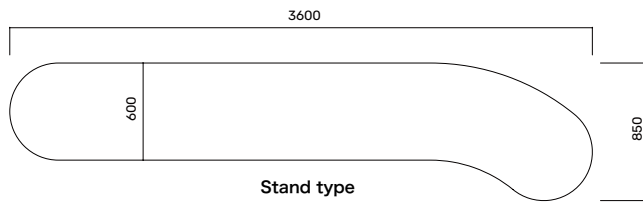

<https://www.glasluce.jp/yacht/vr>

WALL MODEL

壁面に背に設置するモデル（裏面の棚なし）仕様は同じ

The YACHT を壁面に配して設置するスタイル。

壁面の素材とコーディネートしたガラス3種 x シェルフ素材5種 x スピーカーカバー2種を組みあわせラグジュアリーなリビングの雰囲気演出します。

SIZE

製品寸法

Wall type 85 インチ : W3600 x H1618 x D400/D650
75 インチ : W3600 x H1488 x D400/D650

Stand type 85 インチ : W3600 x H1618 x D600/D850
75 インチ : W3600 x H1488 x D600/D850

GLASS

ガラス 3種

反射率を低く抑え、透過性を高めたオリジナルのマジックミラーブラック。艶感のある映像が楽しめます。ブラックガラスをベースに反射率を大きく抑え透過性を高めたファインブラックガラス。美しい白を表現するホワイトガラス。

Magic Mirror Black