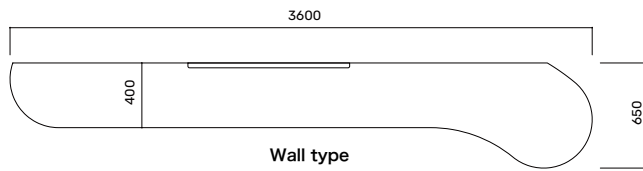

このモデルは、大型の 85/75 インチの 2 種類の TV サイズ、3 種類の特種ガラス、シェルフを構成する 5 種類のメタル色または木材のパネル面材、スピーカーを収める 2 種の突板の木材ルーパーのスピーカーカバー、2 種類の裏面のミネラルセラミックタイルの 60 種のパーツの組み合わせからユーザーは自分の理想的なモデルを選択できます。W3600xH1618xD600/D850 という重厚なサイズで、大きなインテリア空間に佇む美しいアートピースのような存在感があります。

<https://www.glasluce.jp/yacht/vr>

WALL MODEL

壁面に背に設置するモデル（裏面の棚なし）仕様は同じ

The YACHT を壁面に配して設置するスタイル。

壁面の素材とコーディネートしたガラス3種 x シェルフ素材5種 x スピーカーカバー2種を組みあわせラグジュアリーなリビングの雰囲気演出します。

SIZE

製品寸法

Wall type 85 インチ : W3600 x H1618 x D400/D650
75 インチ : W3600 x H1488 x D400/D650

Stand type 85 インチ : W3600 x H1618 x D600/D850
75 インチ : W3600 x H1488 x D600/D850

GLASS

ガラス 3種

反射率を低く抑え、透過性を高めたオリジナルのマジックミラーブラック。艶感のある映像が楽しめます。ブラックガラスをベースに反射率を大きく抑え透過性を高めたファインブラックガラス。美しい白を表現するホワイトガラス。

Magic Mirror Black