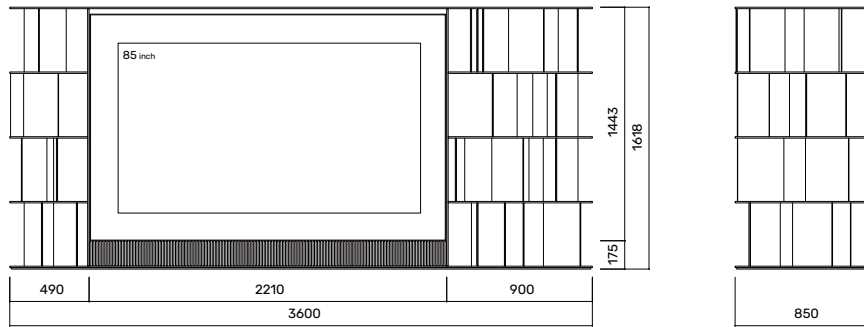

<https://www.glasluce.jp/yacht/vr>

WALL MODEL

壁面に背に設置するモデル（裏面の棚なし）仕様は同じ

The YACHT を壁面に配して設置するスタイル。

壁面の素材とコーディネートしたガラス3種 x シェルフ素材5種 x スピーカーカバー2種を組みあわせラグジュアリーなリビングの雰囲気演出します。

SIZE

製品寸法

Wall type 85 インチ : W3600 x H1618 x D400/D650
75 インチ : W3600 x H1488 x D400/D650

Stand type 85 インチ : W3600 x H1618 x D600/D850
75 インチ : W3600 x H1488 x D600/D850

GLASS

ガラス 3種

反射率を低く抑え、透過性を高めたオリジナルのマジックミラーブラック。艶感のある映像が楽しめます。ブラックガラスをベースに反射率を大きく抑え透過性を高めたファインブラックガラス。美しい白を表現するホワイトガラス。

Magic Mirror Black